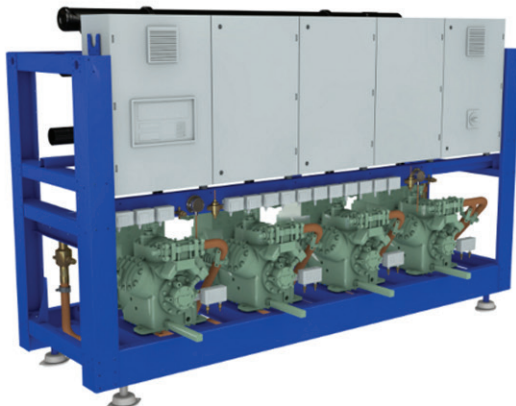

Central compresora multi-compresor

CAPACIDAD DE REFRIGERACIÓN

60-335 kW (MT)

8-170 kW (BT)

REFRIGERANTE

R744 (CO₂)

Central compresora multi-compresor

CAPACIDAD DE REFRIGERACIÓN

21-190 kW (MT)

3-58 kW (BT)

REFRIGERANTE

R744 (CO₂)

Central compresora multi-compresor

CAPACIDAD DE REFRIGERACIÓN

2-110 kW (MT)

1-50 kW (BT)

REFRIGERANTE

R134a, R404A y R507A

Central compresora multi-compresor

CAPACIDAD DE REFRIGERACIÓN

2-110 kW (MT)

1-50 kW (BT)

REFRIGERANTE

R134, R404A y R507A

Central compresora multi-compresor

CAPACIDAD DE REFRIGERACIÓN

47-437 kW (MT)

12-222 kW (BT)

REFRIGERANTE

R134a (BT), R404A, R507A

Central compresora multi-compresor

CAPACIDAD DE REFRIGERACIÓN